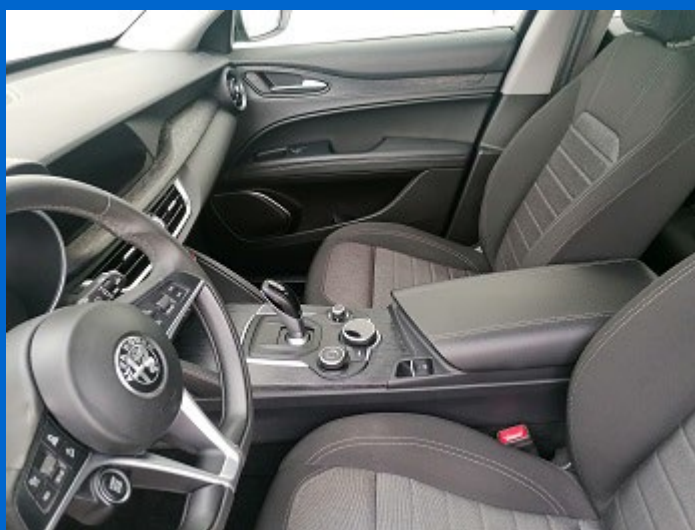

USATO

Marca Alfa Romeo
Modello Stelvio
Cilindrata 2.2 Turbo Diesel 190 cv
KW 140
Optional Fulloptional
Anno Imm. 01.2019
Km 90.000

27.500 € passaggio escluso.

USATO

Marca Jeep
Modello Compass
Cilindrata 1.6 mjt 120 cv
KW 88
Optional Fulloptional
Anno Imm. 11/2018
Km 90.000