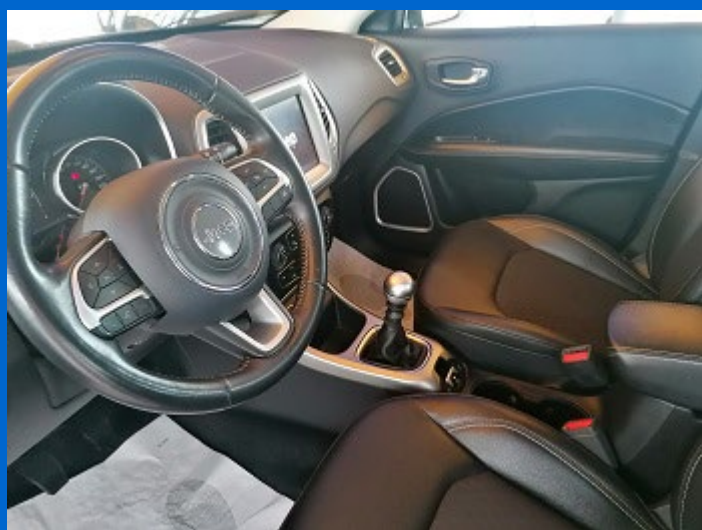

USATO

Marca Alfa Romeo
Modello Stelvio
Cilindrata 2.2 Turbo Diesel 190 cv
KW 140
Optional Fulloptional
Anno Imm. 01.2019
Km 90.000

27.500 € passaggio escluso.

USATO

Marca Jeep
Modello Compass
Cilindrata 1.6 mjt 120 cv
KW 88
Optional Fulloptional
Anno Imm. 11/2018
Km 90.000

23.500 € passaggio escluso

USATO

Marca JEEP
Modello RENEGADE
Cilindrata 1.6 mjt 120 CV
KW 88
Optional DI SERIE
Anno Imm 05/2019
Km 46.000

21.500 € passaggio escluso

USATO

Marca RENAULT
Modello CAPTUR
Cilindrata 1.5 DCI 90 CV
KW 66
Optional DI SERIE
Anno Imm 08/2017