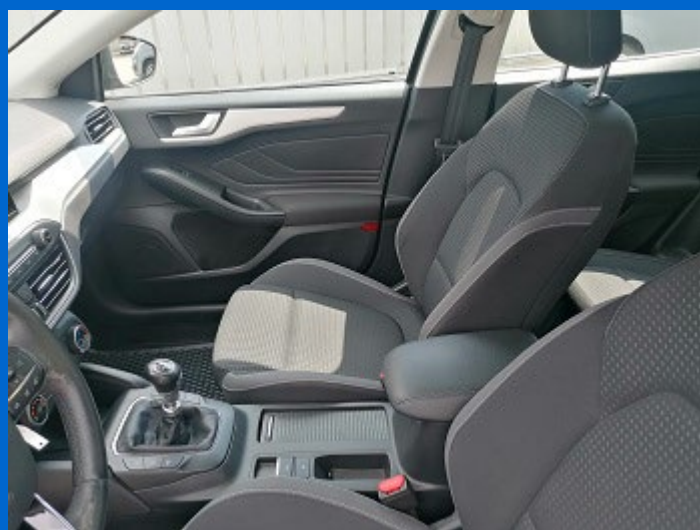

USATO

Marca FORD
Modello FOCUS
Cilindrata 1.5 TDI 120 cv
KW 88
Optional DI SERIE
Anno Imm. 03/2019

Prezzo 14.900 € passaggio escluso