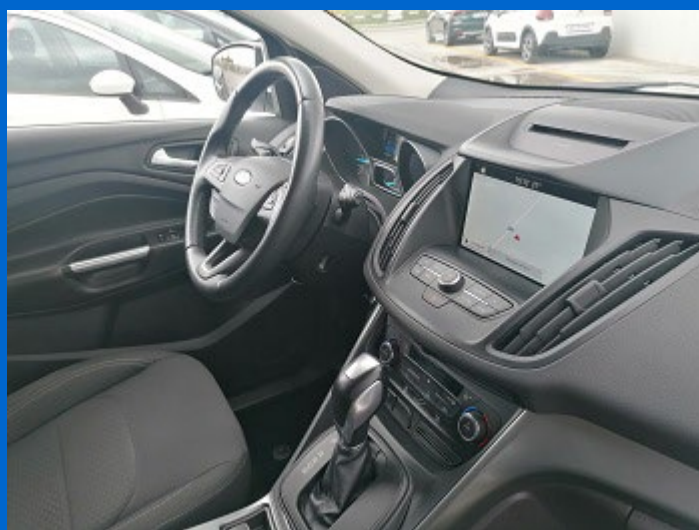

USATO

Marca FORD
Modello Kuga
Cilindrata 1.5 TDCI 120 cv
KW 88
Optional FULLOPTIONAL
Anno Imm. 07/2017

17.500 € passaggio escluso