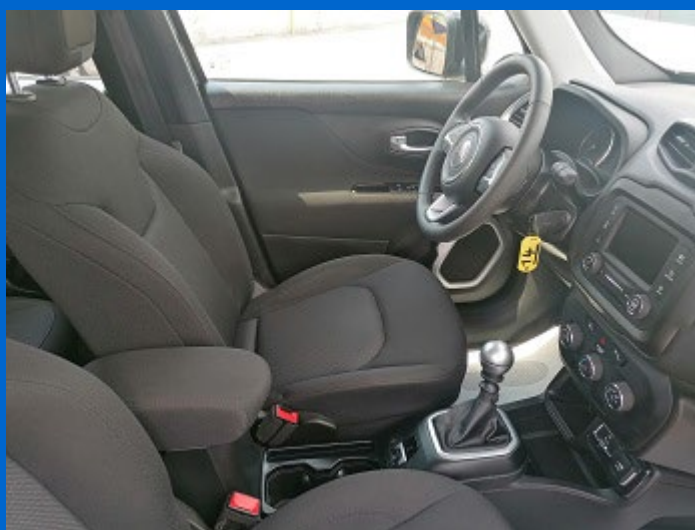

USATO

Marca Alfa Romeo
Modello Stelvio
Cilindrata 2.2 Turbo Diesel 190 cv
KW 140
Optional Fulloptional
Anno Imm. 01.2019
Km 90.000

27.500 € passaggio escluso.

USATO

Marca Jeep
Modello Compass
Cilindrata 1.6 mjt 120 cv
KW 88
Optional Fulloptional
Anno Imm. 11/2018
Km 90.000

23.500 € passaggio escluso

USATO

Marca JEEP
Modello RENEGADE
Cilindrata 1.6 mjt 120 CV
KW 88
Optional DI SERIE
Anno Imm 05/2019
Km 46.000

21.500 € passaggio escluso

USATO

Marca RENAULT
Modello CAPTUR
Cilindrata 1.5 DCI 90 CV
KW 66
Optional DI SERIE
Anno Imm 08/2017