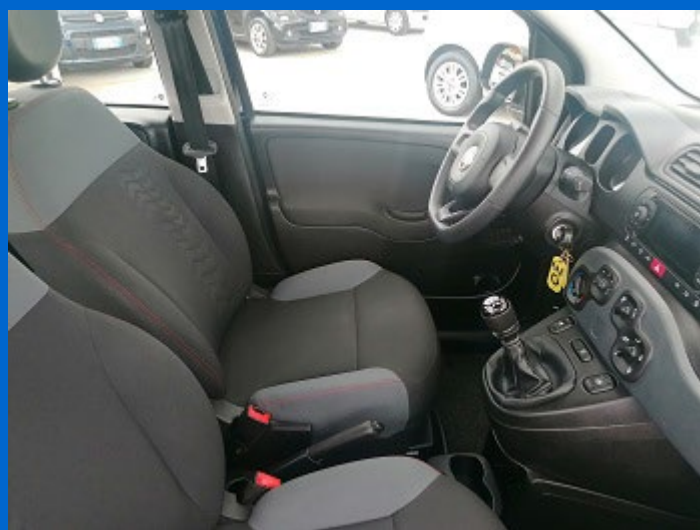

USATO

Marca FIAT
Modello NEW PANDA
Cilindrata 1.2
KW 51
Optional DI SERIE
Anno Imm. 11/2020
Km 72.000

11.300 € passaggio escluso