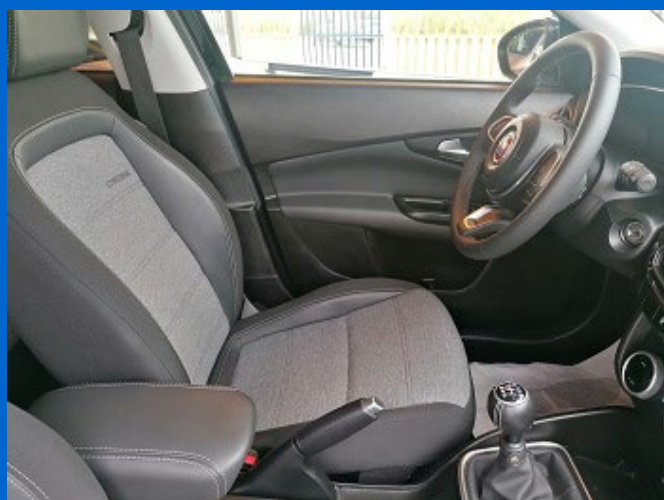

USATO

Marca	Fiat
Modello	Tipo
Cilindrata	16 MJT 120 cv
KW	96
Optional	Fulloptional
Anno Imm.	04/2021
Km	28.000

21.500 € passaggio escluso