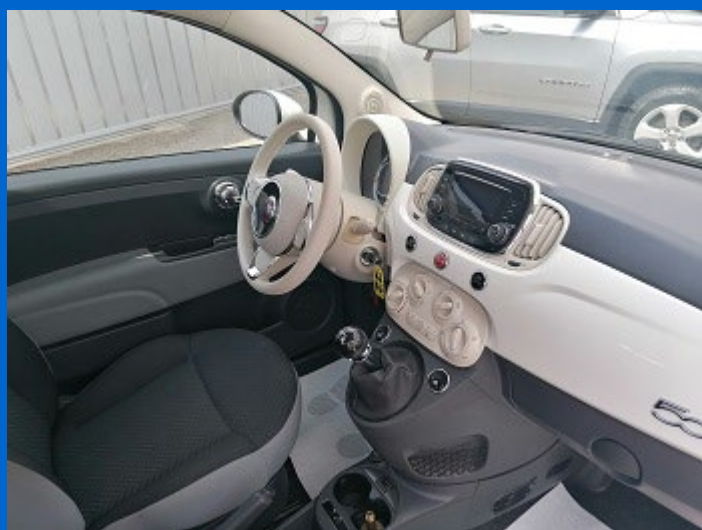

USATO

Marca Fiat
Modello 500
Cilindrata 12 69 cv GPL
KW 88
Optional Fulloptional
Anno Imm. 05/2017
Km 87.000

11.500 € passaggio escluso