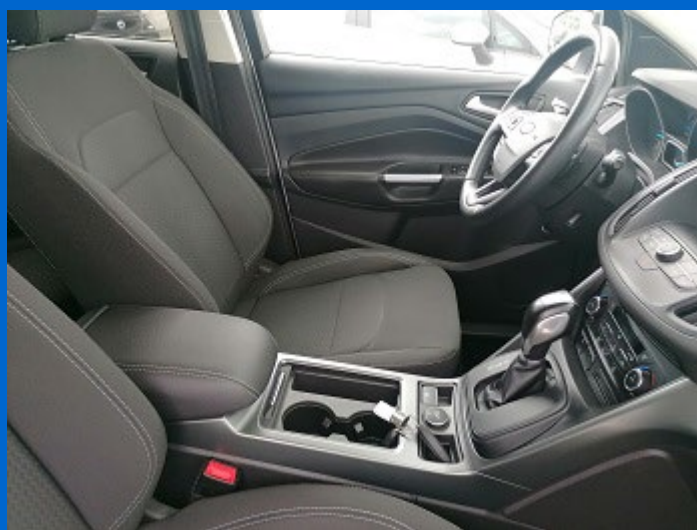

USATO

Marca FORD
Modello Kuga
Cilindrata 1.5 TDCI 120 cv
KW 88
Optional FULLOPTIONAL
Anno Imm. 07/2017

17.500 € passaggio escluso