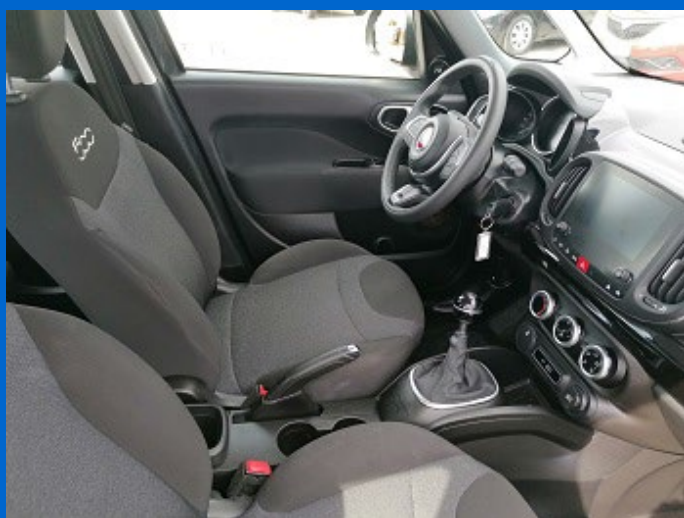

USATO

Marca Fiat
Modello 500 L Cross
Cilindrata 16 MJT 120 cv
KW 88
Optional Fulloptional
Anno Imm. 11/2019
Km 82.000

16.900 € passaggio escluso