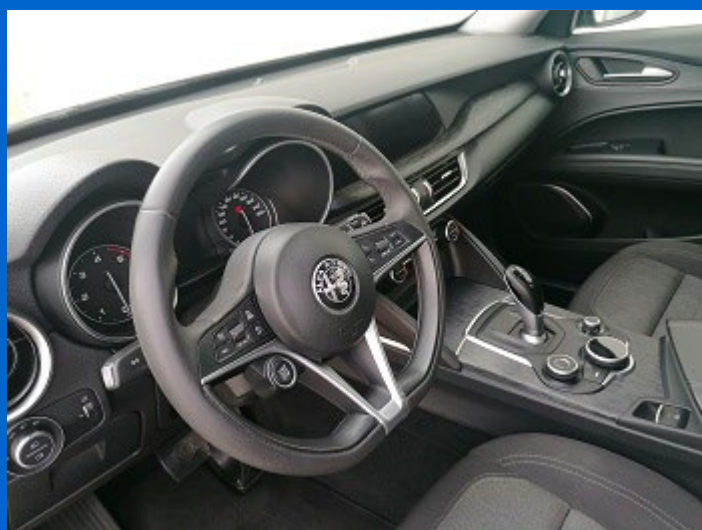

USATO

Marca Alfa Romeo
Modello Stelvio
Cilindrata 2.2 Turbo Diesel 190 cv
KW 140
Optional Fulloptional
Anno Imm. 01.2019
Km 90.000

27.500 € passaggio escluso.

USATO

Marca Jeep
Modello Compass
Cilindrata 1.6 mjt 120 cv
KW 88
Optional Fulloptional
Anno Imm. 11/2018
Km 90.000