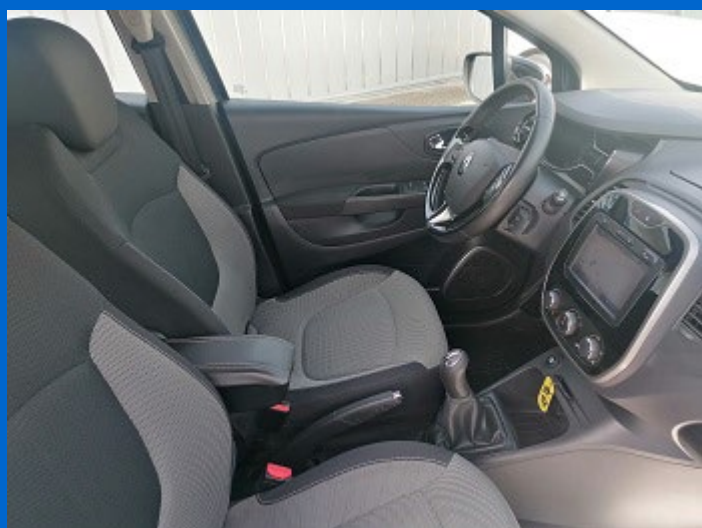

23.500 € passaggio escluso

USATO

Marca JEEP
Modello RENEGADE
Cilindrata 1.6 mjt 120 CV
KW 88
Optional DI SERIE
Anno Imm 05/2019
Km 46.000

21.500 € passaggio escluso

USATO

Marca RENAULT
Modello CAPTUR
Cilindrata 1.5 DCI 90 CV
KW 66
Optional DI SERIE
Anno Imm 08/2017