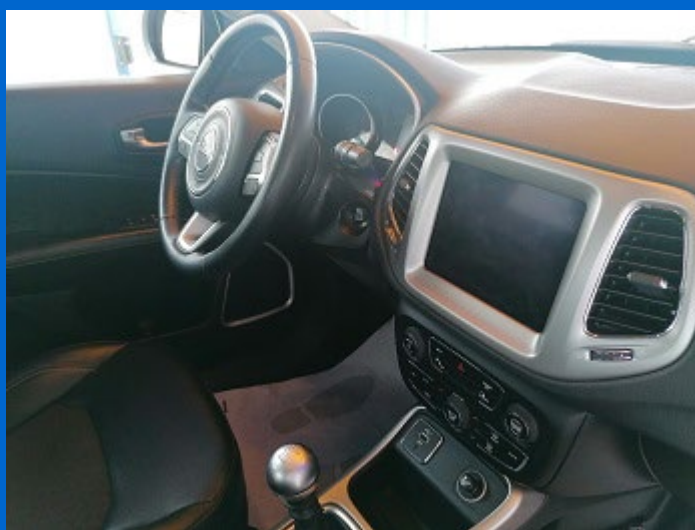

USATO

Marca Alfa Romeo
Modello Stelvio
Cilindrata 2.2 Turbo Diesel 190 cv
KW 140
Optional Fulloptional
Anno Imm. 01.2019
Km 90.000

27.500 € passaggio escluso.

USATO

Marca Jeep
Modello Compass
Cilindrata 1.6 mjt 120 cv
KW 88
Optional Fulloptional
Anno Imm. 11/2018
Km 90.000