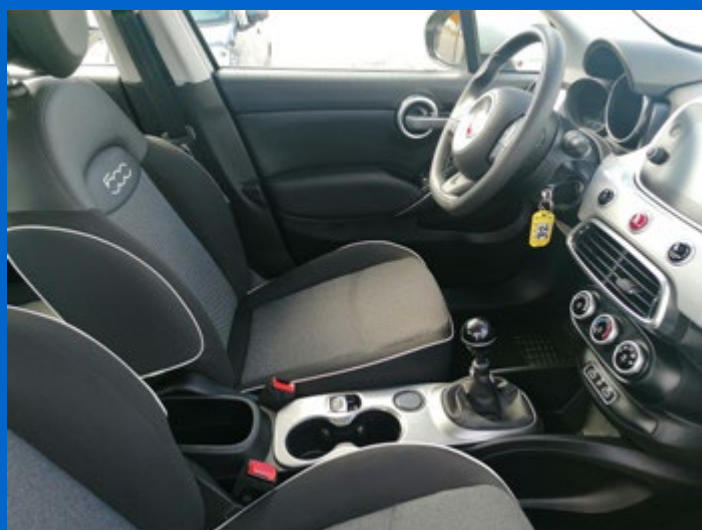

USATO

Marca Fiat
Modello 500 X
Cilindrata 16 MJT 120 cv
KW 88
Optional Fulloptional
Anno Imm. 01/2018
Km 96.000

17.500 € passaggio escluso