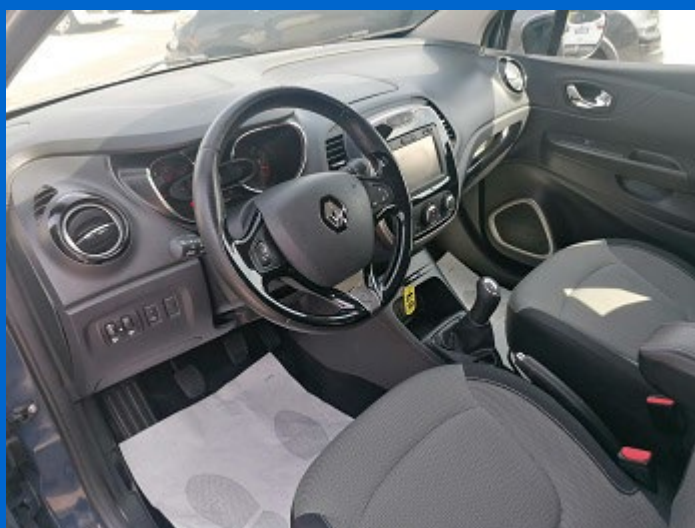

USATO

Marca Alfa Romeo
Modello Stelvio
Cilindrata 2.2 Turbo Diesel 190 cv
KW 140
Optional Fulloptional
Anno Imm. 01.2019
Km 90.000

27.500 € passaggio escluso.

USATO

Marca Jeep
Modello Compass
Cilindrata 1.6 mjt 120 cv
KW 88
Optional Fulloptional
Anno Imm. 11/2018
Km 90.000

23.500 € passaggio escluso

USATO

Marca JEEP
Modello RENEGADE
Cilindrata 1.6 mjt 120 CV
KW 88
Optional DI SERIE
Anno Imm 05/2019
Km 46.000

21.500 € passaggio escluso

USATO

Marca RENAULT
Modello CAPTUR
Cilindrata 1.5 DCI 90 CV
KW 66
Optional DI SERIE
Anno Imm 08/2017